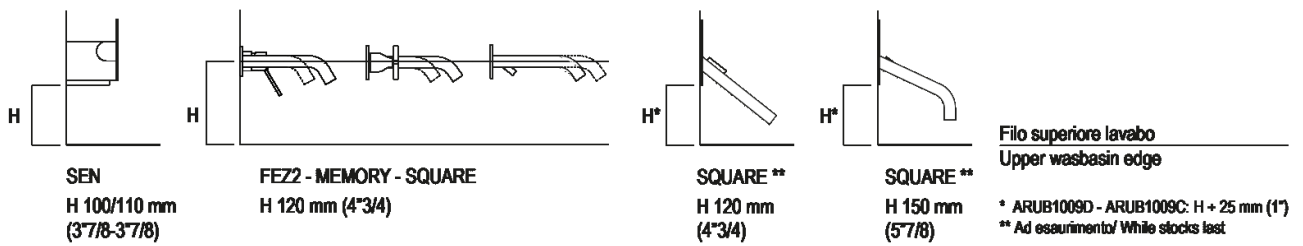

Tap position, recommended height

POSIZIONE RUBINETTERIA / TAP POSITION

Altezza consigliata / Recommended height