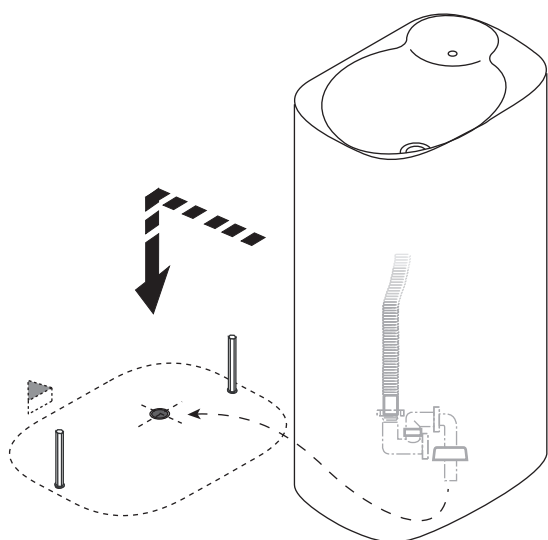

MAINTENANCE

Carefully read the Cristalplant® maintenance instructions attached to the Washbasin

ACER763FP0Z - NIVIS		2/4
COD. 11191	VERS. 20110210/4 - SV	

<p><b>CONTENUTO DELLA CONFEZIONE</b> <b>PACKAGE CONTENTS</b></p>   <p>Dima/Template</p>  <p>n. 2 fissaggi lavabo/ fixing washbasin</p>	<p><b>STRUMENTI</b> <b>TOOLS</b></p>    <p>ø 9 (3/8")</p>  <p>trasparente - antimuffa transparent - antimould</p>  <p>nastro adesivo di carta. masking tape.</p>
---	--

**PREDISPOSIZIONE**  
**WASHBASIN PREDISPOSITION**

**LAVABO INSTALLATO**  
**WASHBASIN MOUNTED**

**RUBINETTO A PAVIMENTO**  
**FLOOR MOUNTED TAP**

<p>1</p>	<p>Piantana Square e Sen Floor mounted tap Square and Sen</p>	<p>1a</p>	<p>Piantana Fez Floor mounted tap Fez</p>	<p>1b</p>	
<p>2</p>			<p>3</p>		
<p>4</p>			<p>5</p>		

6

7

Applicare un adeguato strato di silicone tra il lavabo e il pavimento.  
Apply a suitable quantity of silicone between washbasin and floor.

8

9

STOP 24 h.