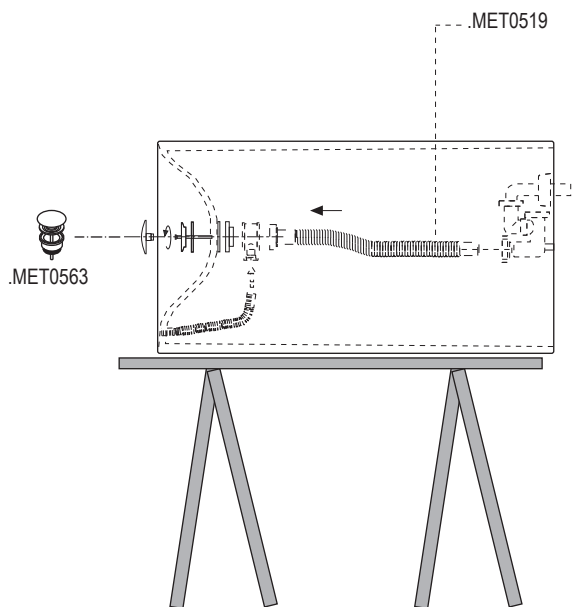

**PREDISPOSIZIONE**  
**WASHBASIN PREDISPOSITION**

**LAVABO INSTALLATO**  
**WASHBASIN MOUNTED**

**RUBINETTO A PAVIMENTO**  
**FLOOR MOUNTED TAP**

<p>1</p>	<p>Piantana Square e Sen Floor mounted tap Square and Sen</p>	<p>1a</p>	<p>Piantana Fez Floor mounted tap Fez</p>	<p>1b</p>	
<p>2</p>			<p>3</p>		
<p>4</p>			<p>5</p>		

6

7

Applicare un adeguato strato di silicone tra il lavabo e il pavimento.  
Apply a suitable quantity of silicone between washbasin and floor.

8

9

STOP 24 h.