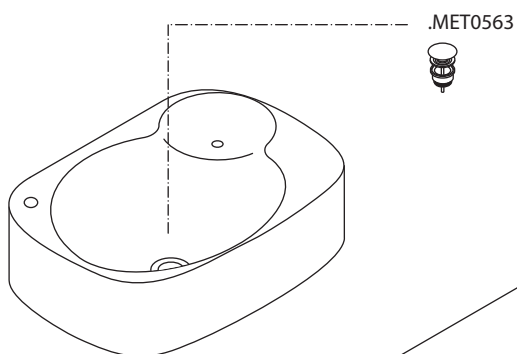

nastro adesivo di carta.  
masking tape.

**PREDISPOSIZIONE  
WASHBASIN PREDISPOSITION**

**LAVABO INSTALLATO  
WASHBASIN MOUNTED**

**RUBINETTO A PARETE  
WALL MOUNTED TAP**

**RUBINETTO DA PIANO  
TOP MOUNTED TAP**

<p>1</p>	<p>Misurare - Measure</p>	<p>2</p>	
			<p>! Scarico non al centro Drain not in the center</p>
<p>3</p>		<p>4</p>	
			<p>40 (1 5/8)</p>

5

6

7

Se presente applicare il rubinetto con i componenti per l'adduzione.  
If with tap hole, install the tap with adduction pipes.