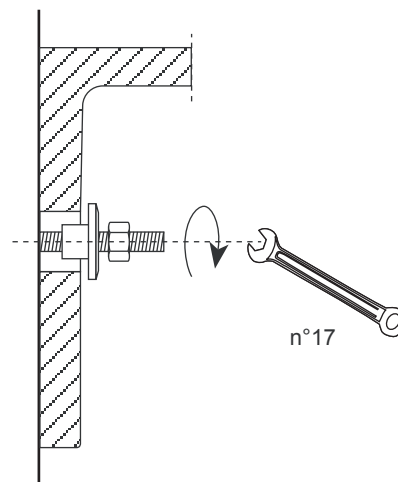

<b>ACER763M - NIVIS</b>		2/4
COD. 11036	VERS. 20141218/1 - SV	

**CONTENUTO DELLA CONFEZIONE  
PACKAGE CONTENTS**

n. 2 fissaggi lavabo/  
fixing washbasin

**STRUMENTI  
TOOLS**

Ø 12 (15/32)

trasparente - antimuffa  
transparent - antimould

nastro adesivo di carta.  
masking tape.

**PREDISPOSIZIONE  
WASHBASIN PREDISPOSITION**

**LAVABO INSTALLATO  
WASHBASIN MOUNTED**

**RUBINETTO A PARETE  
WALL MOUNTED TAP**

**RUBINETTO DA PIANO  
TOP MOUNTED TAP**

<p>1</p>	<p>Misurare - Measure</p>	<p>2</p>	
			<p>! Scarico non al centro Drain not in the center</p>
<p>3</p>		<p>4</p>	
			<p>40 (1 5/8)</p>

5

6

7

Se presente applicare il rubinetto con i componenti per l'adduzione.  
If with tap hole, install the tap with adduction pipes.