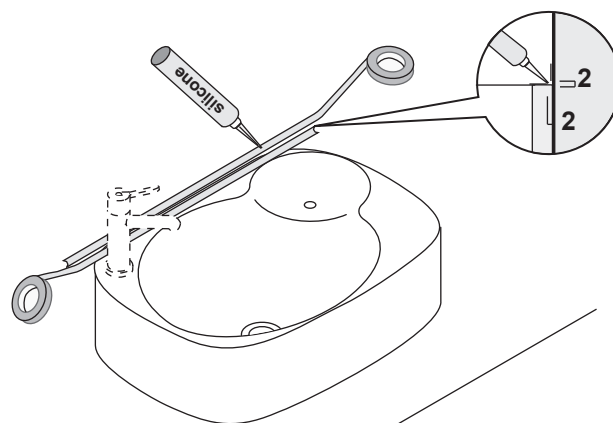

nastro adesivo di carta.  
masking tape.

**PREDISPOSIZIONE  
WASHBASIN PREDISPOSITION**

**LAVABO INSTALLATO  
WASHBASIN MOUNTED**

**RUBINETTO A PARETE  
WALL MOUNTED TAP**

**RUBINETTO DA PIANO  
TOP MOUNTED TAP**

<p>1</p>	<p>Misurare - Measure</p>	<p>2</p>	
			<p>! Scarico non al centro Drain not in the center</p>
<p>3</p>		<p>4</p>	
			<p>40 (1 5/8)</p>

5

6

7

Se presente applicare il rubinetto con i componenti per l'adduzione.  
If with tap hole, install the tap with adduction pipes.

8

Applicare un adeguato strato di silicone tra il lavabo e la parete.  
Apply a suitable quantity of silicone between washbasin and wall.

STOP 24 h.