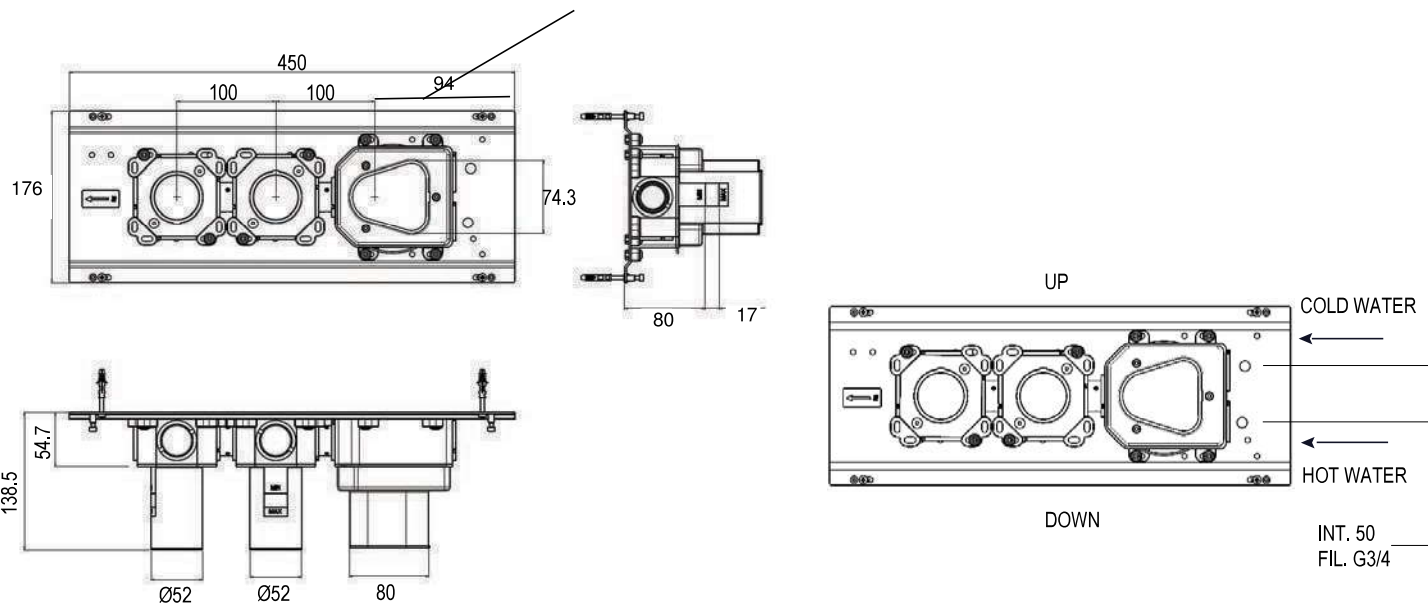

	Rubinetti / Taps
	MEMORY MIX - LIMON
	.ILIX441
	<p>INCASSO TERMOSTATICO + VITONE ON OF +DEVIATORE CON PRESA ACQUA</p> <p>THERMOSTATIC BUILT IN BOX + ON-OFF + DIVERTER WITH WATER INTAKE</p>

Prima di realizzare l'impianto  
consultare la scheda Cod. 16024 .

Before installing the system refer to  
the Code tab. 16024 .

.ILIX441		2/7
COD.	1910	

<p><b>CONTENUTO DELLA CONFEZIONE</b> <b>PACKAGE CONTENTS</b></p>	<p><b>STRUMENTI</b> <b>TOOLS</b></p>
--	--

<p>1</p>	<p>Minimo livello di incasso Minimum recessed level</p>	<p>2</p>	<p>Surgo tubazioni Purge tubes</p>
<p>FILO MATTONELLE TILE THREAD</p>		<p>INT. 50 FIL. G3/4</p> <p>fredda/cold</p> <p>15s</p> <p>calda/hot</p> <p>fredda/cold</p> <p>calda/hot</p>	
<p>3</p>	<p>Punta Ø6 Tip Ø6</p>	<p>4</p>	