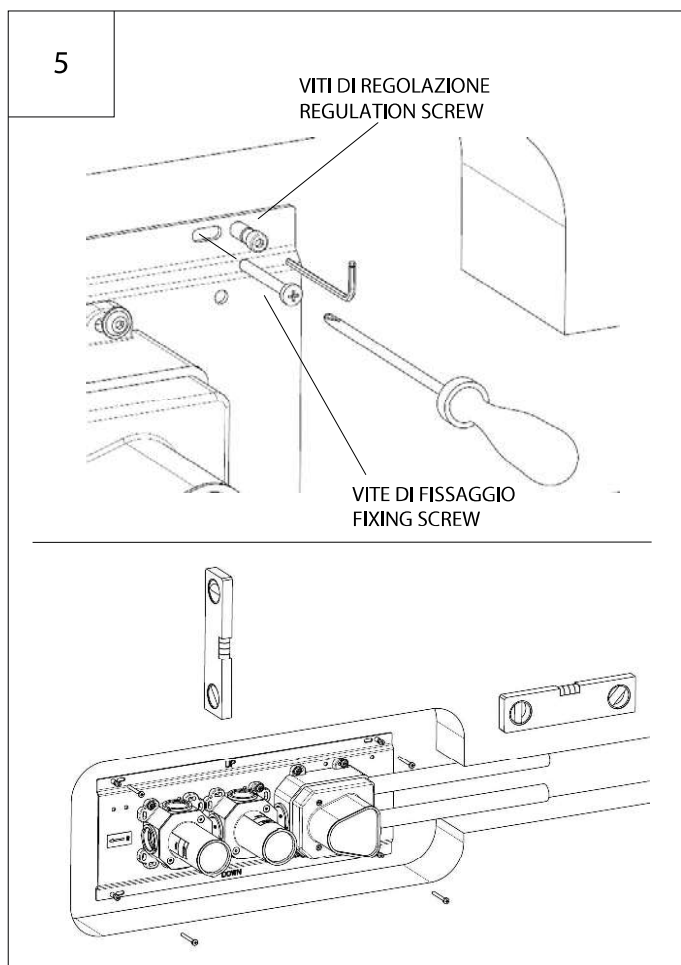

	Rubinetti / Taps
	MEMORY MIX - LIMON
	.ILIX441
	<p>INCASSO TERMOSTATICO + VITONE ON OF +DEVIATORE CON PRESA ACQUA</p> <p>THERMOSTATIC BUILT IN BOX + ON-OFF + DIVERTER WITH WATER INTAKE</p>

Prima di realizzare l'impianto  
consultare la scheda Cod. 16024 .

Before installing the system refer to  
the Code tab. 16024 .

.ILIX441		2/7
COD.	1910	

<p><b>CONTENUTO DELLA CONFEZIONE</b> <b>PACKAGE CONTENTS</b></p>	<p><b>STRUMENTI</b> <b>TOOLS</b></p>
--	--

<p>1</p>	<p>Minimo livello di incasso Minimum recessed level</p>	<p>2</p>	<p>Surgo tubazioni Purge tubes</p>
<p>FILO MATTONELLE TILE THREAD</p>		<p>INT. 50 FIL. G3/4</p> <p>fredda/cold</p> <p>15s</p> <p>calda/hot</p> <p>fredda/cold</p> <p>calda/hot</p>	
<p>3</p>	<p>Punta Ø6 Tip Ø6</p>	<p>4</p>	