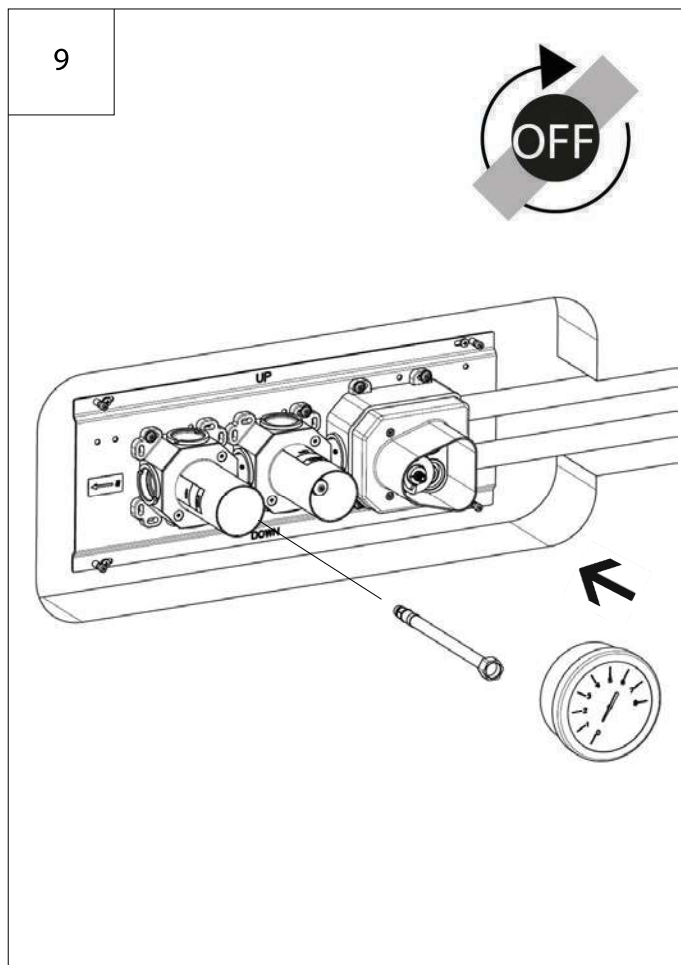

Before installing the system refer to  
the Code tab. 16024 .

.ILIX441		2/7
COD.	1910	

<p><b>CONTENUTO DELLA CONFEZIONE</b> <b>PACKAGE CONTENTS</b></p>	<p><b>STRUMENTI</b> <b>TOOLS</b></p>
--	--

<p>1</p>	<p>Minimo livello di incasso Minimum recessed level</p>	<p>2</p>	<p>Surgo tubazioni Purge tubes</p>
<p>FILO MATTONELLE TILE THREAD</p>		<p>INT. 50 FIL. G3/4</p> <p>fredda/cold</p> <p>15s</p> <p>calda/hot</p> <p>fredda/cold</p> <p>calda/hot</p>	
<p>3</p>	<p>Punta Ø6 Tip Ø6</p>	<p>4</p>	