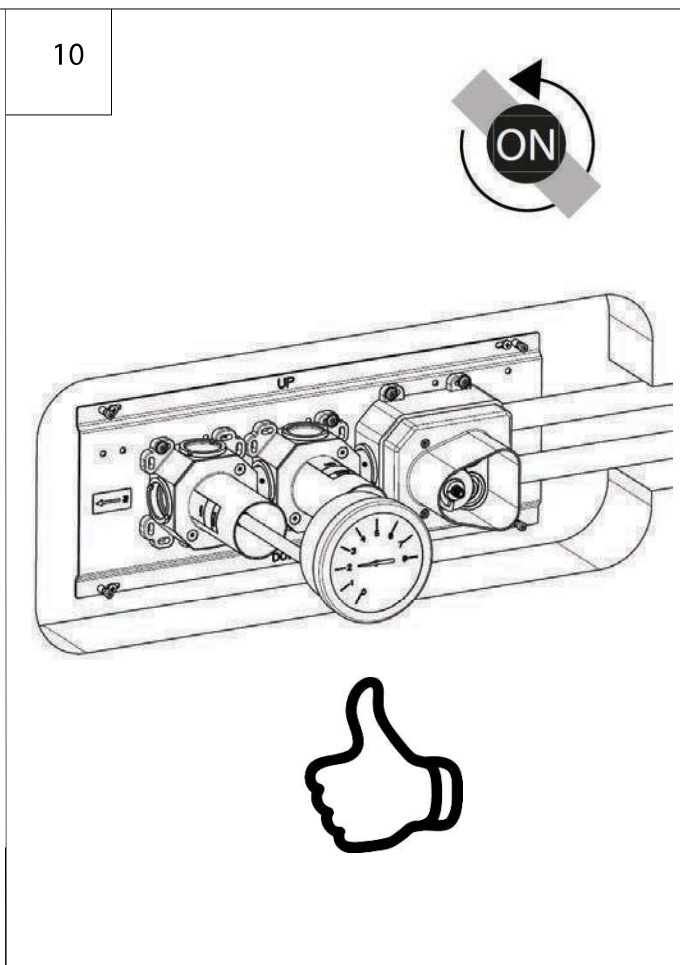

Before installing the system refer to  
the Code tab. 16024 .

.ILIX441		2/7
COD.	1910	

<p><b>CONTENUTO DELLA CONFEZIONE</b> <b>PACKAGE CONTENTS</b></p>	<p><b>STRUMENTI</b> <b>TOOLS</b></p>
--	--

<p>1</p>	<p>Minimo livello di incasso Minimum recessed level</p>	<p>2</p>	<p>Surgo tubazioni Purge tubes</p>
<p>FILO MATTONELLE TILE THREAD</p>		<p>INT. 50 FIL. G3/4</p> <p>fredda/cold</p> <p>15s</p> <p>calda/hot</p> <p>fredda/cold</p> <p>calda/hot</p>	
<p>3</p>	<p>Punta Ø6 Tip Ø6</p>	<p>4</p>	