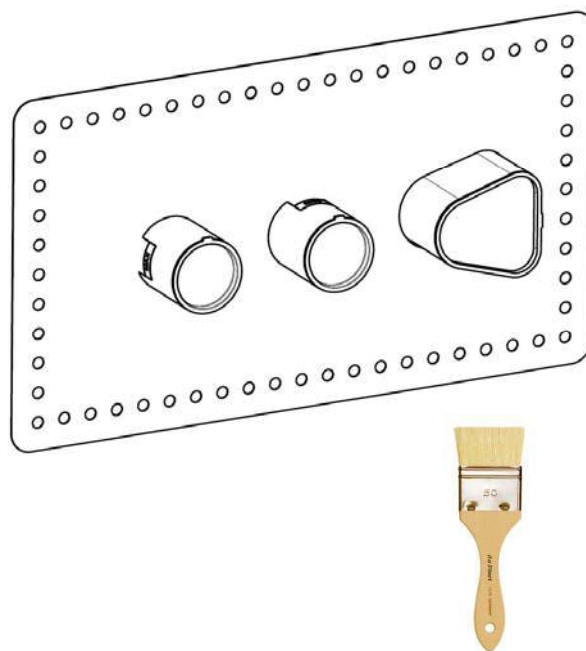

14

COLLANTE
GLUE