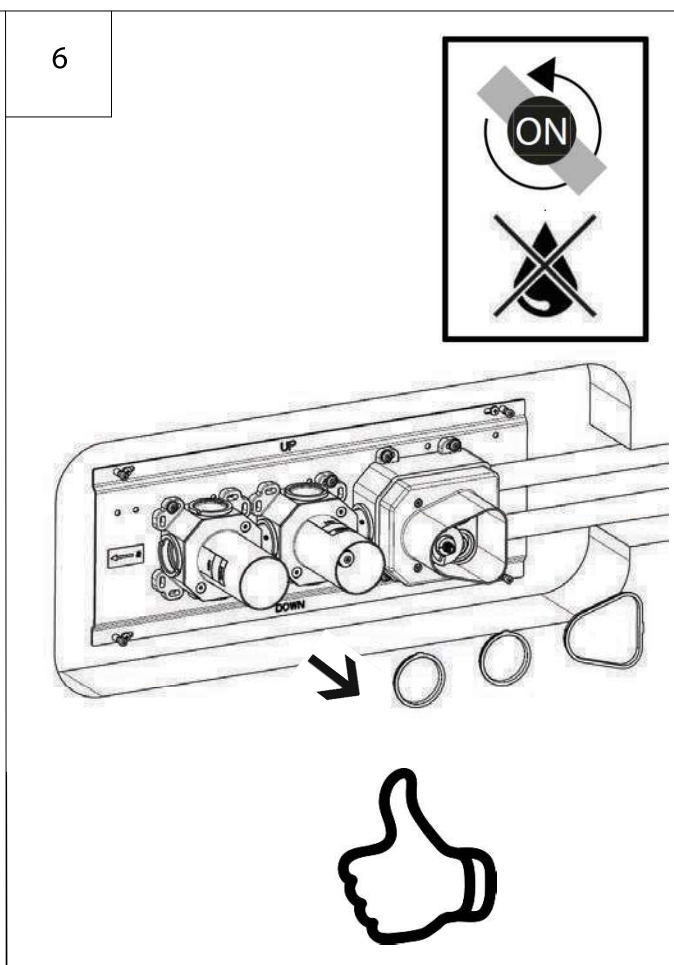

	Rubinetti / Taps
	MEMORY MIX - LIMON
	.ILIX441
	<p>INCASSO TERMOSTATICO + VITONE ON OF +DEVIATORE CON PRESA ACQUA</p> <p>THERMOSTATIC BUILT IN BOX + ON-OFF + DIVERTER WITH WATER INTAKE</p>

Prima di realizzare l'impianto  
consultare la scheda Cod. 16024 .

Before installing the system refer to  
the Code tab. 16024 .

.ILIX441		2/7
COD.	1910	

<p><b>CONTENUTO DELLA CONFEZIONE</b> <b>PACKAGE CONTENTS</b></p>	<p><b>STRUMENTI</b> <b>TOOLS</b></p>
--	--

<p>1</p>	<p>Minimo livello di incasso Minimum recessed level</p>	<p>2</p>	<p>Surgo tubazioni Purge tubes</p>
<p>FILO MATTONELLE TILE THREAD</p>		<p>INT. 50 FIL. G3/4</p> <p>fredda/cold</p> <p>15s</p> <p>calda/hot</p> <p>fredda/cold</p> <p>calda/hot</p>	
<p>3</p>	<p>Punta Ø6 Tip Ø6</p>	<p>4</p>	