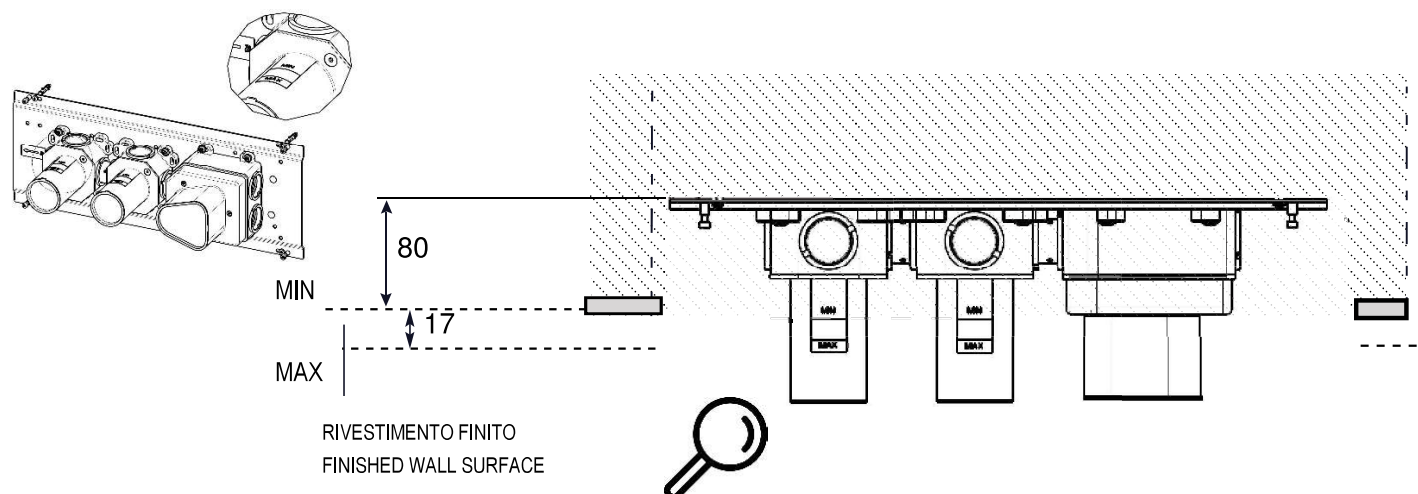

	Rubinetti / Taps
	MEMORY MIX - LIMON
	.ILIX441
	<p>INCASSO TERMOSTATICO + VITONE ON OF +DEVIATORE CON PRESA ACQUA</p> <p>THERMOSTATIC BUILT IN BOX + ON-OFF + DIVERTER WITH WATER INTAKE</p>

Prima di realizzare l'impianto  
consultare la scheda Cod. 16024 .

Before installing the system refer to  
the Code tab. 16024 .

.ILIX441		2/7
COD.	1910	

<p><b>CONTENUTO DELLA CONFEZIONE</b> <b>PACKAGE CONTENTS</b></p>	<p><b>STRUMENTI</b> <b>TOOLS</b></p>
--	--

<p>1</p>	<p>Minimo livello di incasso Minimum recessed level</p>	<p>2</p>	<p>Surgo tubazioni Purge tubes</p>
<p>FILO MATTONELLE TILE THREAD</p>		<p>INT. 50 FIL. G3/4</p> <p>fredda/cold</p> <p>15s</p> <p>calda/hot</p> <p>fredda/cold</p> <p>calda/hot</p>	
<p>3</p>	<p>Punta Ø6 Tip Ø6</p>	<p>4</p>	