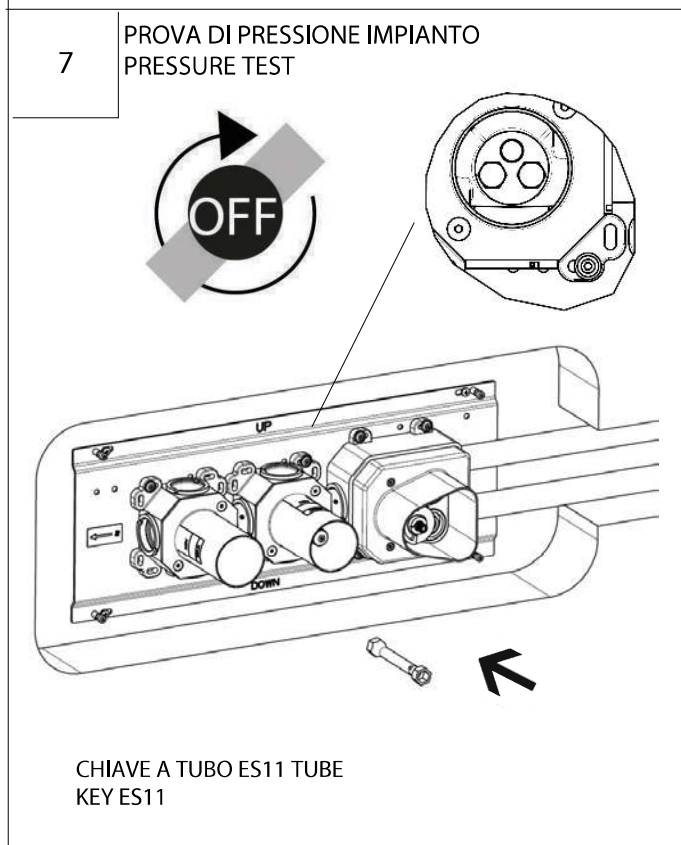

	Rubinetti / Taps
	MEMORY MIX - LIMON
	.ILIX441
	<p>INCASSO TERMOSTATICO + VITONE ON OF +DEVIATORE CON PRESA ACQUA</p> <p>THERMOSTATIC BUILT IN BOX + ON-OFF + DIVERTER WITH WATER INTAKE</p>

Prima di realizzare l'impianto  
consultare la scheda Cod. 16024 .

Before installing the system refer to  
the Code tab. 16024 .

.ILIX441		2/7
COD.	1910	

<p><b>CONTENUTO DELLA CONFEZIONE</b> <b>PACKAGE CONTENTS</b></p>	<p><b>STRUMENTI</b> <b>TOOLS</b></p>
--	--

<p>1</p>	<p>Minimo livello di incasso Minimum recessed level</p>	<p>2</p>	<p>Surgo tubazioni Purge tubes</p>
<p>FILO MATTONELLE TILE THREAD</p>		<p>INT. 50 FIL. G3/4</p> <p>fredda/cold</p> <p>15s</p> <p>calda/hot</p> <p>fredda/cold</p> <p>calda/hot</p>	
<p>3</p>	<p>Punta Ø6 Tip Ø6</p>	<p>4</p>	