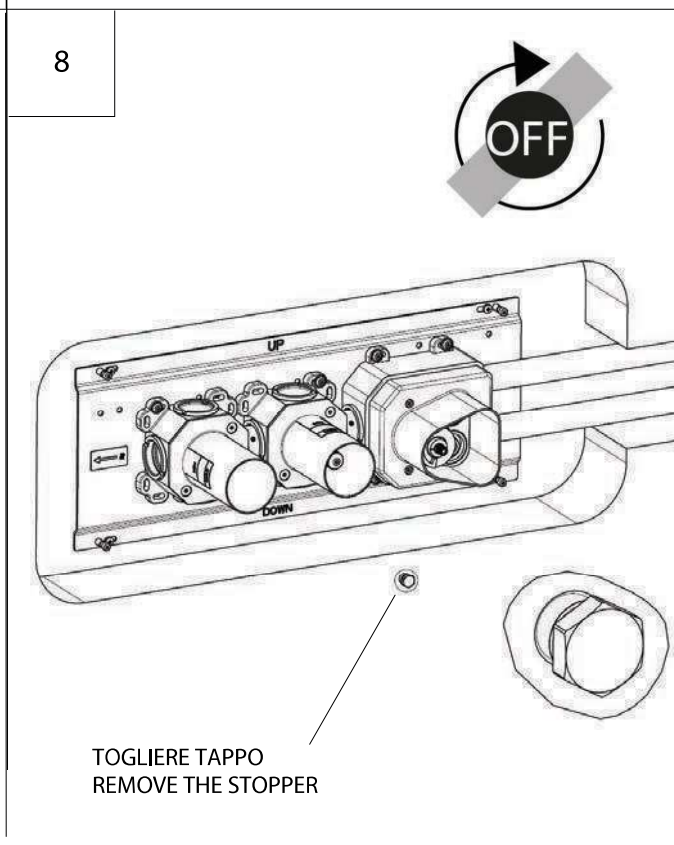

	Rubinetti / Taps
	MEMORY MIX - LIMON
	.ILIX441
	<p>INCASSO TERMOSTATICO + VITONE ON OF +DEVIATORE CON PRESA ACQUA</p> <p>THERMOSTATIC BUILT IN BOX + ON-OFF + DIVERTER WITH WATER INTAKE</p>

Prima di realizzare l'impianto  
consultare la scheda Cod. 16024 .

Before installing the system refer to  
the Code tab. 16024 .

.ILIX441		2/7
COD.	1910	

<p><b>CONTENUTO DELLA CONFEZIONE</b> <b>PACKAGE CONTENTS</b></p>	<p><b>STRUMENTI</b> <b>TOOLS</b></p>
--	--

<p>1</p>	<p>Minimo livello di incasso Minimum recessed level</p>	<p>2</p>	<p>Surgo tubazioni Purge tubes</p>
<p>FILO MATTONELLE TILE THREAD</p>		<p>INT. 50 FIL. G3/4</p> <p>fredda/cold</p> <p>15s</p> <p>calda/hot</p> <p>fredda/cold</p> <p>calda/hot</p>	
<p>3</p>	<p>Punta Ø6 Tip Ø6</p>	<p>4</p>	