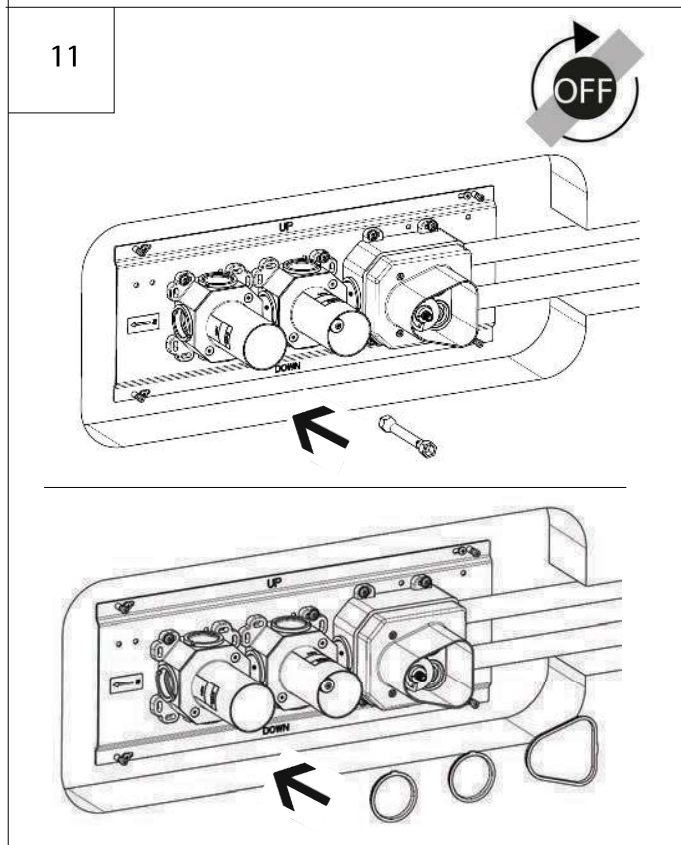

Before installing the system refer to  
the Code tab. 16024 .

.ILIX441		2/7
COD.	1910	

<p><b>CONTENUTO DELLA CONFEZIONE</b> <b>PACKAGE CONTENTS</b></p>	<p><b>STRUMENTI</b> <b>TOOLS</b></p>
--	--

<p>1</p>	<p>Minimo livello di incasso Minimum recessed level</p>	<p>2</p>	<p>Surgo tubazioni Purge tubes</p>
<p>FILO MATTONELLE TILE THREAD</p>		<p>INT. 50 FIL. G3/4</p> <p>fredda/cold</p> <p>15s</p> <p>calda/hot</p> <p>fredda/cold</p> <p>calda/hot</p>	
<p>3</p>	<p>Punta Ø6 Tip Ø6</p>	<p>4</p>	